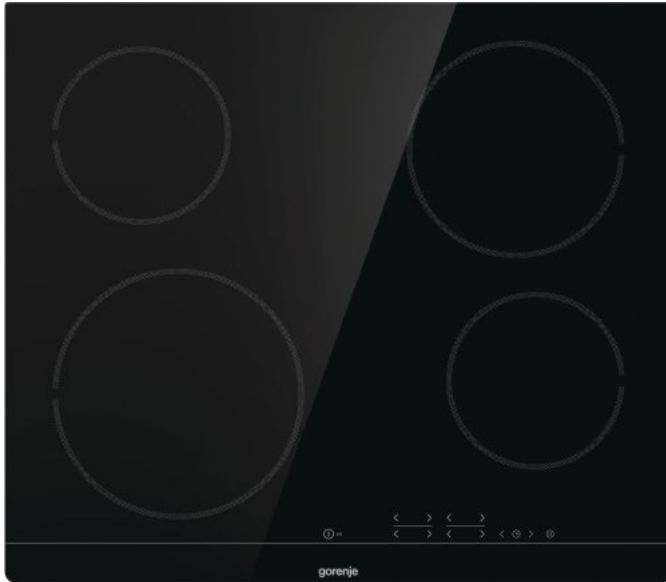

ECT641BSC

gorenje
Life Simplified

Sklokeramická varná deska

Černá

Zbroušená hrana

Dotykové ovládání

Funkce BoilControl - automatický rychlý ohřev

Funkce časovač

Funkce StopGo - okamžité dočasné zastavení vaření bez ztráty nastavených parametrů

Funkce StayWarm - udržování teploty 70 °C

4 HiLight varné zóny Vlevo vpředu: HiLight varná zóna ø 21 cm, 2.3 kW, Vpravo vpředu: HiLight varná zóna ø 14.5 cm, 1.2 kW, Vlevo vzadu: HiLight varná zóna ø 14.5 cm, 1.2 kW, Vpravo vzadu: HiLight varná zóna ø 18 cm, 1.8 kW

Ukazatel zbytkového tepla

Dětský zámek

Rozměry (šxvxh): **59,5 x 5,4 x 52 cm**

Rozměry zabaleného spotřebiče (šxvxh): **71,5 x 14,5 x 64 cm**

Rozměry k zabudování (šxvxh): **56 x 7 x 49 cm**

Netto hmotnost: **7,7 kg**