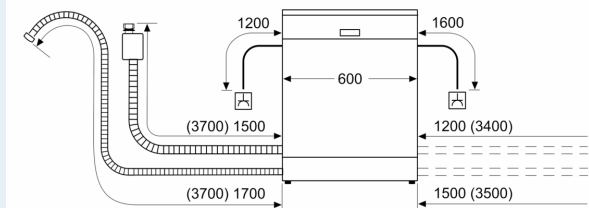

Rozměry

- rozměry spotřebiče (V x Š x H): 81.5 x 59.8 x 55 cm

¹ stupnice tříd energetické účinnosti od A do G

² spotřeba energie v kWh na 100 cyklů (v programu Eco 50 °C)

³ spotřeba vody v litrech na cyklus (v programu Eco 50 °C)

⁴ doba trvání programu Eco 50 °C

* záruční podmínky najdete na <https://www.siemens-home.bsh-group.com/cz/zakaznický-servis/zaruka>

**iQ300, Plně vestavná myčka
nádobí, 60 cm
SN63HX14CE**

rozměry v mm

⚡ zásuvka
() hodnoty s prodlužovací sadou