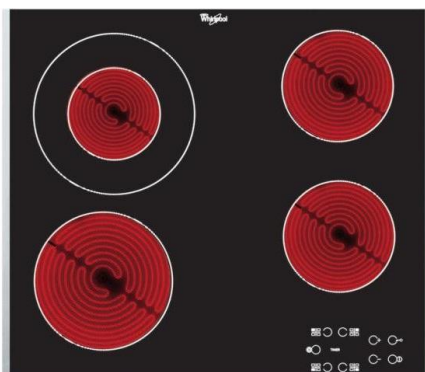

AKT 8130/ LX

Varná deska

Whirlpool

EAN kód: 8003437829567

Typ varné desky	elektrická- sálavá
Kategorie varné desky	samostatná
Šířka desky	58 cm

Vlastnosti

Povrch varné desky	sklokeramická
Barva	černá
Provedení	postranní nerezové lišty
Ovládání	dotykové
Počet varných zón	4
Umístění ovládacího panelu	vpředu
Dvojitá zóna	ano / kruhová
Počet stupňů výkonu	9

Funkce varné desky

Hlavní vypínač	ano
Časovač	ano
Ukazatel zůstatkového tepla	ano
Dětská pojistka	ano

Plotny

Přední levá plotna	normální
Průměr přední levé plotny	180 mm
Výkon přední levé plotny	1700/- W
Zadní levá plotna	normální
Průměr zadní levé plotny	120/210 mm
Výkon zadní levé plotny	750/2100 W
Zadní pravá plotna	normální
Průměr zadní pravé plotny	145 mm
Výkon zadní pravé plotny	1200/- W
Přední pravá plotna	normální
Průměr přední pravé plotny	145 mm
Výkon přední pravé plotny	1200/- W

Technické údaje

Maximální příkon el. varné desky	6200 W
Napětí	230 V
Frekvence	50 Hz
Doporučené připojení k síti	400V 3N ~ V
Spotřeba energie v pohotovostním režimu (2010/30/ EC)	< 1,0 W
Spotřeba energie ve vypnutém režimu (2010/30/ EC)	< 0,5 W
Rozměry (vxšxh)	46x580x510 mm
Rozměry s obalem (vxšxh)	140x675x600 mm
Rozměry otvoru pro zabudování (vxšxh)	42x560x490 mm
Hmotnost	8 kg
Hmotnost s obalem	9 kg