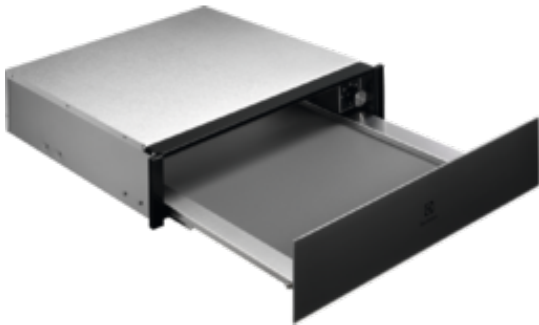

KBD4T Ohřivací zásuvka

Zásuvka ohřeje pokrm i talíře

Máte navařeno a čekáte, než rodina či vaši přátelé usednou ke stolu? Teplotu vašeho jídla snadno udržíte v naší ohřivací zásuvce 900, ve které nahřeje i samotné talíře, abyste jídlo podávali jako v luxusní restauraci.

Ohřivací zásuvka rozmrazuje šetrně

Na rozdíl od mikrovlnné trouby rozmrazuje ohřivací zásuvka šetrně a ohleduplně k surovinám. Chrání jejich chuť a texturu, abyste si jídlo vychutnali jako právě uvařené.

Ohřivací zásuvka je ideální i pro kynutí těsta

Dosáhnete výsledků jako z pekárny díky naší ohřivací zásuvce. Při tak šetrném teple těsto perfektně vykyne a vaše pečivo bude mít tu správnou texturu a tvar.

Další benefity

- Teplý vzduch uvnitř zásuvky cirkuluje, a tím zajišťuje rovnoměrný ohřev jídla.

Specifikace

- Kapacita pro náplně servírování pro max. 6 osob, při běžné velikosti nádobí.
- Funkce ohřivací zásuvky: ohřívání nádobí, odmrazování, ohřívání jídla, kynutí těsta
- Nastavitelný rozsah teplot: 30-80°C
- Vestavná instalace
- Rozměry spotřebiče VxŠxH (mm): 140 x 594 x 535
- Vestavné rozměry (mm): 140 x 560 x 550