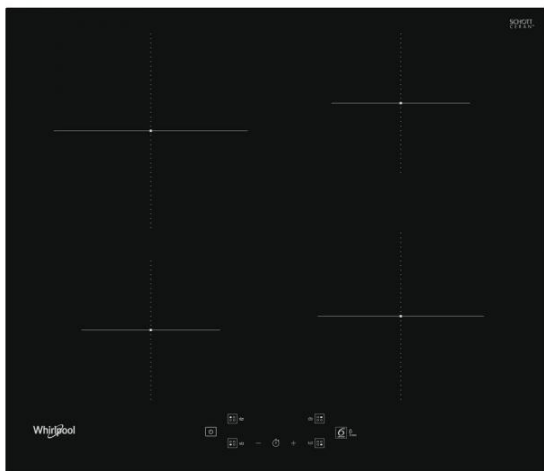

# WS Q2760 BF

Varná deska

Whirlpool

EAN kód: 8003437604874

|                       |                      |
|-----------------------|----------------------|
| Typ varné desky       | elektrická- indukční |
| Kategorie varné desky | samostatná           |
| Šířka desky           | do 60 cm             |

## Vlastnosti

|                            |                      |
|----------------------------|----------------------|
| 6. SMYSL varných desek     | ano                  |
| Povrch varné desky         | sklokeramická        |
| Barva                      | černá                |
| Provedení                  | zkosená přední hrana |
| Ovládání                   | dotykové             |
| Počet varných zón          | 4                    |
| Umístění ovládacího panelu | vpředu               |
| Power Management 230V      | ano                  |
| Počet stupňů výkonu        | 9+booster            |