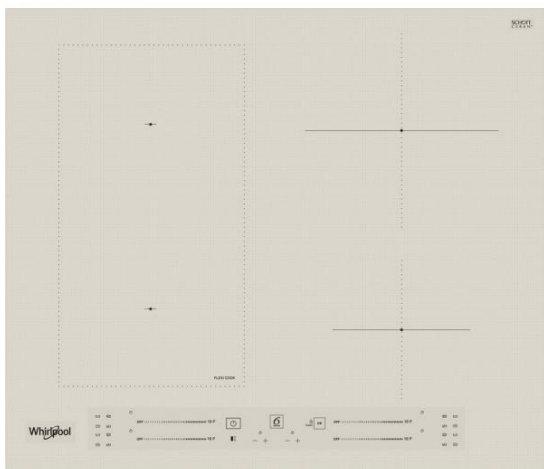

# WL S2760 BF/ S

Varná deska

Whirlpool

EAN kód: 8003437238222

Typ varné desky	elektrická- indukční
Kategorie varné desky	samostatná
Šířka desky	do 60 cm

## Vlastnosti

6. SMYSL varných desek	ano
Povrch varné desky	sklokeramická
Barva	champagne
Provedení	zkosená přední hrana
Ovládání	Dotykové - 4 x slider pro každou zónu zvlášť
Počet varných zón	4
Umístění ovládacího panelu	vpředu
Power Management 230V	ano
Flexi zona	ano
FlexiCook zóna	ano
Počet stupňů výkonu	18+booster

## Plotny

Přední levá plotna	indukční
Průměr přední levé plotny	180/230 mm
Výkon přední levé plotny	1750/2200 W
Zadní levá plotna	indukční
Průměr zadní levé plotny	180/230 mm
Výkon zadní levé plotny	1750/2200 W
Zadní pravá plotna	indukční
Průměr zadní pravé plotny	210 mm
Výkon zadní pravé plotny	2100/3000 W
Přední pravá plotna	indukční
Průměr přední pravé plotny	145 mm
Výkon přední pravé plotny	1200/1600 W

## Technické údaje

Maximální příkon el. varné desky	7200 W
Frekvence	50/60 Hz
Připojení na 230 V	ano
Doporučené připojení k síti	400V 3N ~ V
Spotřeba energie v pohotovostním režimu (2010/30/ EC)	< 1,0 W
Spotřeba energie ve vypnutém režimu (2010/30/ EC)	< 0,5 W
Rozměry (vxšxh)	54x590x510 mm
Rozměry s obalem (vxšxh)	120x670x600 mm
Rozměry otvoru pro zabudování (vxšxh)	30-60x560-562x480 mm
Hmotnost	10,1 kg
Hmotnost s obalem	11,1 kg