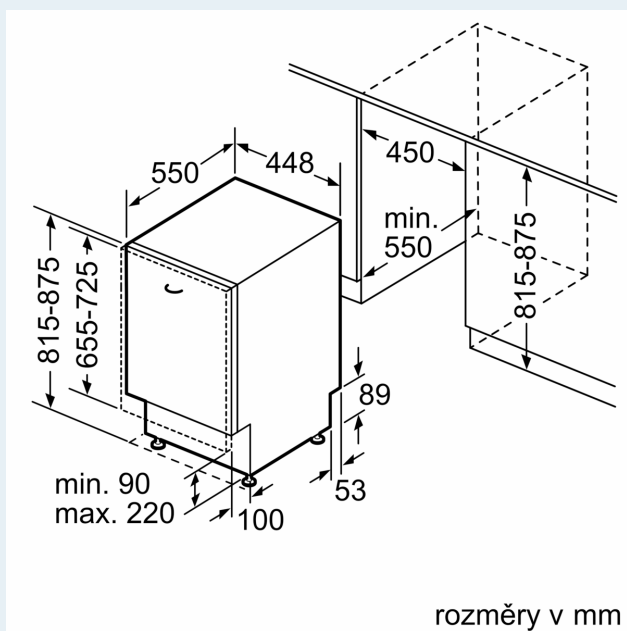

iQ500, Plně vestavná myčka nádobí, 45 cm SR65YX08ME

Rozměrové výkresy