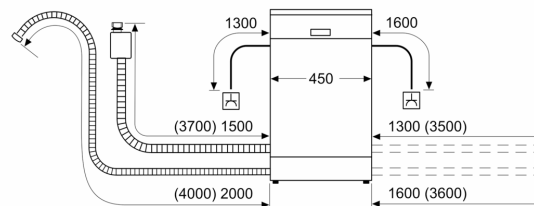

Rozměry

- rozměry spotřebiče (V x Š x H): 81.5 x 44.8 x 55 cm

¹ stupnice tříd energetické účinnosti od A do G

² spotřeba energie v kWh na 100 cyklů (v programu Eco 50 °C)

³ spotřeba vody v litrech na cyklus (v programu Eco 50 °C)

⁴ doba trvání programu Eco 50 °C

* záruční podmínky najdete na <https://www.siemens-home.bsh-group.com/cz/zakaznický-servis/zaruka>

iQ500, Plně vestavná myčka nádobí, 45 cm SR65YX08ME

Rozměrové výkresy

rozměry v mm