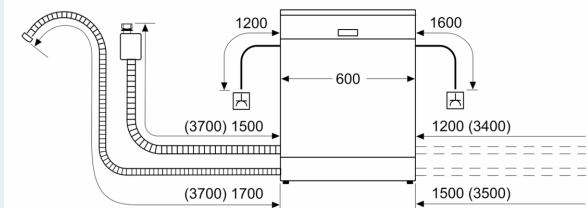

iQ500, Plně vestavná myčka
nádobí, 60 cm
SN65EX12CE

rozměry v mm

⚡ zásuvka
( ) hodnoty s prodlužovací sadou